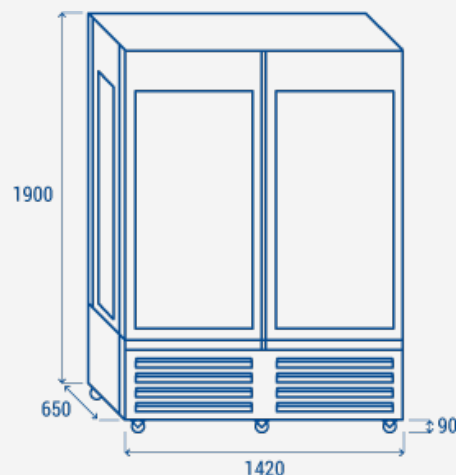

BITRINEΣ | Παγωτό

ΠΑΝΟΡΑΜΙΚΗ ΒΙΤΡΙΝΑ ΚΑΤΑΨΥΞΗΣ ▶ ΛΕΥΚΗ

ΓΕΝΙΚΑ ΧΑΡΑΚΤΗΡΙΣΤΙΚΑ

- 800lt Πανοραμική βιτρίνα κατάψυξης διπλής θερμοκρασίας (Λευκή)
- 1σιο τζάμι με λευκή μεταξοτυπία
- Μπροστινό πάνελ απο λαμαρίνα λευκής επικάλυψης
- Βεβιασμένης Κυκλοφορίας
- Τριπλό σκληρυμένο τζάμι ασφαλείας Low-e
- Απόψυξη με hot gas
- Σύστημα hot gas για την εξάτμιση της υγρασίας
- Εξατμιστής με Αντιδιαβρωτική επεξεργασία
- Ηλεκτρονικός θερμοστάτης με συναγερμό "υψηλής" θερμοκρασίας
- Ηλεκτρονικός θερμοστάτης με λειτουργία WI-FI
- Αναστρέψιμη πόρτα (χωρίς επαναφορά)
- Εσωτερικός φωτισμός LED
- Ρυθμιζόμενα γυάλινα ράφια (5τμχ.)
- 4 "τρελές" ρόδες
- Ενεργειακή κλάση: B

ΤΕΧΝΙΚΕΣ ΠΡΟΔΙΑΓΡΑΦΕΣ

Χωρητικότητα	800 L
Θερμοκρασία	-2°C~+10°C/-22°C~+5°C
Κατανάλωση	11.41 kWh/24h
Ονομαστική ισχύς	247/556 W
Επίπεδο θορύβου	62 dB(A)
Καθαρό Βάρος	245 Kg
Μεικτό βάρος	285 Kg
Εξωτερικές διαστάσεις (ΠχΒχΥ σε mm)	1420x650x1900
Εσωτερικές διαστάσεις (ΠχΒχΥ σε mm)	600x550x1200
Διαστάσεις συσκευασίας (ΠχΒχΥ σε mm)	1470x700x2080
Ποσότητα φόρτωσης 20"/40"/40"ΗQ	24/51/51

Σκελετός με κλιμακωτά ράφια

Σκελετός με κλιμακωτά ράφια

Ηλεκτρονικός θερμοστάτης με λειτουργία WI-FI

"Τρελές" ρόδες

Ξύλινο χερούλι

Ξύλινο κάλυμμα τροχών

Εσωτερικός φωτισμός LED

ΔΙΑΣΤΑΣΕΙΣ ΠΡΟΪΟΝΤΟΣ